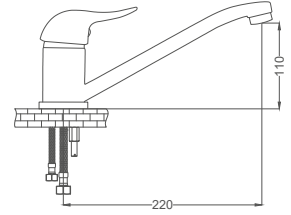

Bidet Faucet

Bide Bataryası
Batterie de Bidet
خلائط جلاس

Code / Kod: **RS225**
Pieces in Cartoon / Koli: 12 Pcs

- 40mm Ceramic Cartridge
- 50 Cm Flexible Connection
- Tek Gövde Pirinç Döküm
- Moving Aerator