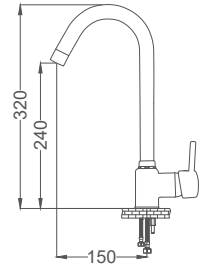

### Swan Neck Kitchen Faucet

Kuğu Eviye Bataryası  
Batterie Cygne D'évier  
خلائ مجلی بجعة

Code / Kod: **CM102**  
Pieces in Cartoon / Koli: 12 Pcs

- 35mm Ceramic Cartridge
- 50 Cm Flexible Connection
- Easy Installation With Single Screw
- Brass Tube