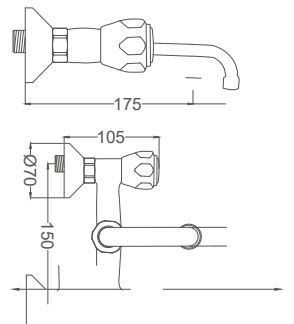

### Swan Neck Faucet

Kuğu Eviye Batarya  
Batterie Cygne de  
خلائط مغسلة بجعة

Code / Kod: **BK005**  
Pieces in Cartoon / Koli: **12 Pcs**

- 50 Cm Flexible Connection
- Easy Installation With Single Screw