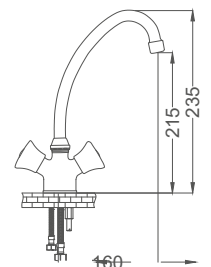

### Swan Neck Faucet

Kuğu Batarya  
Batterie Cygne de  
خلائط مغسلة بجعة

Code / Kod: **ULT205**

Pieces in Cartoon / Koli: 12 Pcs

- 50 Cm Flexible Connection
- Easy Installation With Single Screw