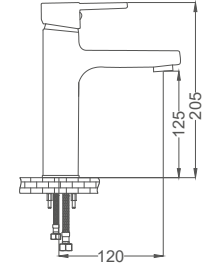

Ornamented Kitchen Faucet

Aplik Eviye Bataryası
Batterie D'évier en Applique
خلاط مجلى شمعدان

Code / Kod: **EL228**

Pieces in Cartoon / Koli: **6 Pcs**

- 35mm Ceramic Cartridge
- Single Brass Body