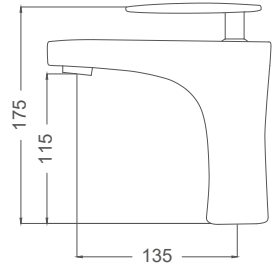

Basin Faucet

Lavabo Bataryası
Batterie de Lavabo
خلاط مغسلة

Code / Kod: **VRA100**

Pieces in Cartoon / Koli: **6 Pcs**

- 35mm Ceramic Cartridge