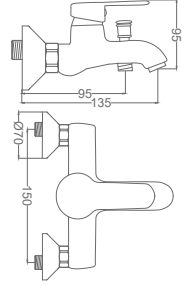

Bathroom Faucet

Banyo Bataryası
Batterie Salle de Bain
خلاط حمام

Code / Kod: **ZRV103**
Pieces in Cartoon / Koli: 12 Pcs

- 35mm Ceramic Cartridge
- Single Brass Body