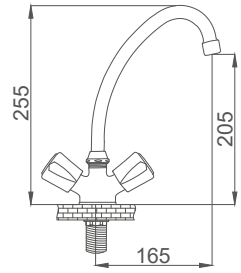

### Swan Neck Kitchen Faucet Long Tailed

Kuğu Kuyruklu Eviye Bataryası  
Batterie Cygne D'évier en Queue  
خراط مجلى بجعة بذنب

Code / Kod: **AYL210**

Pieces in Cartoon / Koli: 12 Pcs

- 50cm 1. Kalite Flex Bağlantı
- Tek Vidalı Montaj