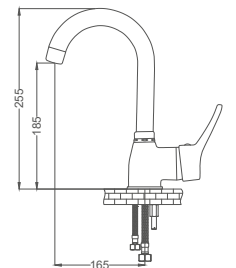

### Swan Neck Kitchen Faucet

Kuğu Lavabo Bataryası  
Batterie Cygne D'évier  
خلائط مغسلة بجعة

Code / Kod: **ASF101**  
Pieces in Cartoon / Koli: 12 Pcs

- 40mm Ceramic Cartridge
- 50 Cm Flexible Connection
- Easy Installation With Single Screw
- Moving Aerator