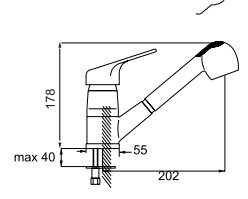

Pull-Out Kitchen Faucet

Spiralli Eviye Bataryası
Batterie à Evier en Spirale
خلاط مجلی حلزوني

Code / Kod: **ASF105**
Pieces in Cartoon / Koli: 12 Pcs

- 40mm Ceramic Cartridge
- 50 Cm Flexible Connection
- Brass Tube