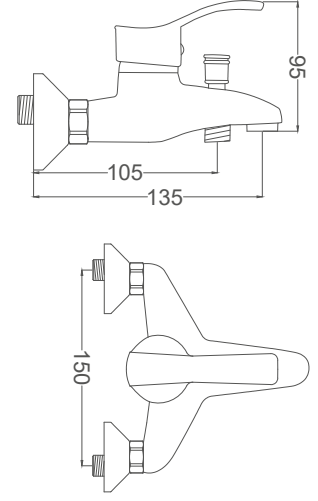

Bathroom Faucet

Banyo Bataryası
Batterie Salle de Bain
خلط حمام

Code / Kod: **AKD103**
Pieces in Cartoon / Koli: 12 Pcs

- 40mm Ceramic Cartridge
- Single Brass Body