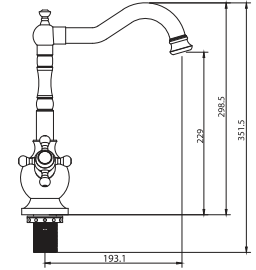

Basin Faucet

Lavabo Bataryası
Batterie de Lavabo
خلائط متغسله

Code / Kod: **ANT100**
Pieces in Cartoon / Koli: 6 Pcs

- Open-Close