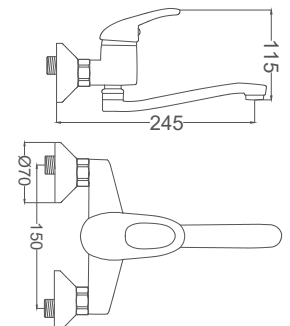

Bathroom Faucet

Banyo Bataryası
Batterie Salle de Bain
خلائ حمام

Code / Kod: RS220
Pieces in Cartoon / Koli: 12 Pcs

- 40mm Ceramic Cartridge
- Single Brass Body

Swan Neck Kitchen Faucet

Kuğu Eviye Bataryası
Batterie Cygne D'évier
خلائ مجلی بجعة

Code / Kod: RS223
Pieces in Cartoon / Koli: 12 Pcs

- 40mm Ceramic Cartridge
- 50 Cm Flexible Connection
- Easy Installation With Single Screw
- Brass Tube

Basin Faucet

Lavabo Bataryası
Batterie de Lavabo
خلائ مغسلة

Code / Kod: RS114
Pieces in Cartoon / Koli: 12 Pcs

- 40mm Ceramic Cartridge
- Single Brass Body
- 50 Cm Flexible Connection

Swan Neck Kitchen Faucet

Kuğu Lavabo Bataryası
Batterie Cygne D'évier
خلائ مغسلة بجعة

Code / Kod: RS229
Pieces in Cartoon / Koli: 12 Pcs

- 40mm Ceramic Cartridge
- 50 Cm Flexible Connection
- Easy Installation With Single Screw
- Brass Tube

Ornamented Kitchen Faucet

Aplik Eviye Bataryası
Batterie D'évier en Applique
خلائ مجلی شمعدان

Code / Kod: RS230
Pieces in Cartoon / Koli: 12 Pcs

- 40mm Ceramic Cartridge
- Single Brass Body
- Brass Tube