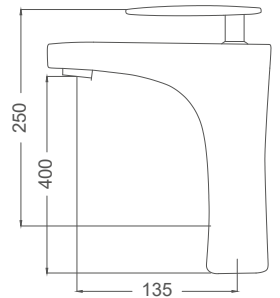

Basin Faucet

25cm Çanak Lavabo Bataryası
Batterie de Lavabo
خلاط مغسلة

Code / Kod: **VRA107**

Pieces in Cartoon / Koli: **6 Pcs**

- 35mm Ceramic Cartridge