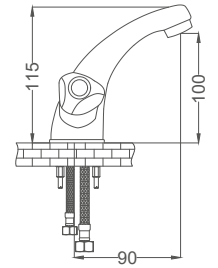

Eagle Faucet

Kartal Lavabo Batarya
Batterie de Lavabo
خلائط نسر

Code / Kod: **BK004**
Pieces in Cartoon / Koli: **12 Pcs**

- 50 Cm Flexible Connection

Basin Faucet - Fixed

Sabit Lavabo Bataryası
Batterie de Lavabo - Fixé
خلائط مغسلة - ثابت

Code / Kod: **BK003**
Pieces in Cartoon / Koli: **12 Pcs**