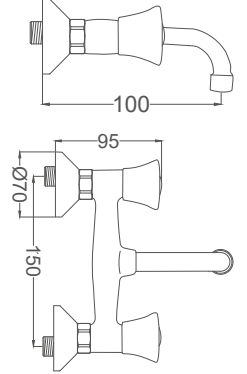

Bathroom Faucet

Dönerli Lavabo Bataryası
Batterie de Lavabo
خلائ مجلى دوار

Code / Kod: **ULT201**
Pieces in Cartoon / Koli: 12 Pcs