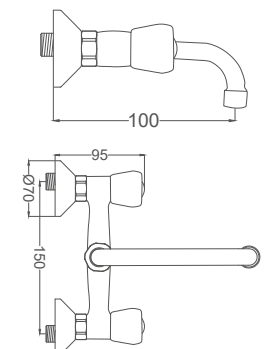

### Swan Neck Kitchen Faucet Long Tailed

Kuğu Kuyruklu Eviye Bataryası  
Batterie Cygne D'évier en Queue  
خلائط مجلى بجعة بذب

Code / Kod: **ULT210**

Pieces in Cartoon / Koli: 12 Pcs

- 50 Cm Flexible Connection
- Easy Installation With Single Screw