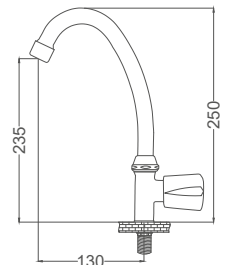

Single Entrance Tabletop Basin Faucet

Gerçek Tek Girişli Mermer Üstü Lavabo Bataryası
Batterie de Lavabo - Unique Sur Marbre
خلاط مغسلة - رخام فوقه فردي

- 50 Cm Flexible Connection

Code / Kod: GR011

Pieces in Cartoon / Koli: 30 Pcs

Single Entrance Tabletop Basin Faucet

Ultra Tek Girişli Mermer Üstü Lavabo Bataryası
Batterie de Lavabo - Unique Sur Marbre
خلاط مغسلة - رخام فوقه فردي

- 50 Cm Flexible Connection

Code / Kod: ULT208

Pieces in Cartoon / Koli: 30 Pcs

Single Entrance Tabletop Basin Faucet

Gms Tek Girişli Mermer Üstü Lavabo Bataryası
Batterie de Lavabo - Unique Sur Marbre
خلاط مغسلة - رخام فوقه فردي

- 50 Cm Flexible Connection

Code / Kod: BK007

Pieces in Cartoon / Koli: 30 Pcs

Single Entrance Tabletop Basin Faucet

Uzay Tek Girişli Mermer Üstü Lavabo Bataryası
Batterie de Lavabo - Unique Sur Marbre
خلاط مغسلة - رخام فوقه فردي

- 50 Cm Flexible Connection

Code / Kod: UZY208

Pieces in Cartoon / Koli: 30 Pcs

Single Entrance Tabletop Basin Faucet

Tek Girişli Mermer Üstü Lavabo Bataryası
Batterie de Lavabo - Unique Sur Marbre
خلاط مغسلة - رخام فوقه فردي

- 50 Cm Flexible Connection

Code / Kod: AYL208

Pieces in Cartoon / Koli: 30 Pcs