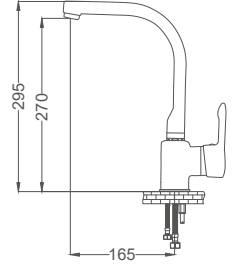

### Swan Neck Kitchen Faucet

Kuş Eviye Bataryası  
Batterie Cygne D'évier  
خلاط مجلى بجعة

**Code / Kod:** ZM102  
**Pieces in Cartoon / Koli:** 12 Pcs

- 40mm Ceramic Cartridge
- 50 Cm Flexible Connection
- Easy Installation With Single Screw