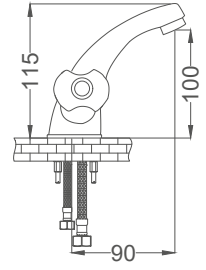

Eagle Faucet

Kartal Lavabo Batarya
Batterie de Lavabo
خلائ نسر

Code / Kod: **ULT204**
Pieces in Cartoon / Koli: 12 Pcs

- 50 Cm Flexible Connection

Basin Faucet - Fixed

Sabit Lavabo Bataryası
Batterie de Lavabo - Fixé
خلائ مغسلة - ثابت

Code / Kod: **ULT202**
Pieces in Cartoon / Koli: 12 Pcs