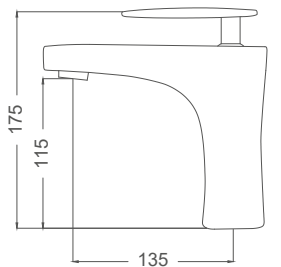

Basin Faucet

Lavabo Bataryası
Batterie de Lavabo
خلائط مغسلة

Code / Kod: **PRA100**

Pieces in Cartoon / Koli: **6 Pcs**

- 35mm Ceramic Cartridge
- PVD Gold Color