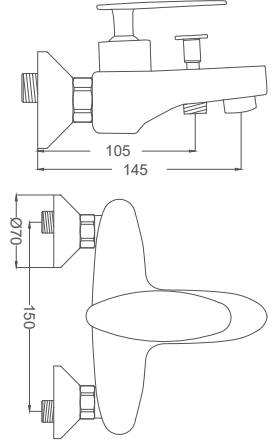

Neck Kitchen Faucet

Eviye Bataryası
Batterie Cygne D'évier
خلاط مجلى بجعة

Code / Kod: **VRA102**
Pieces in Cartoon / Koli: 6 Pcs

- 35mm Ceramic Cartridge