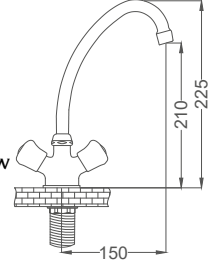

### Swan Neck Kitchen Faucet Long Tailed

Kuğu Kuyruklu Eviye Bataryası  
Batterie Cygne D'évier en Queue  
خلائط مجلى بجعة بذب

Code / Kod: **BK210**

Pieces in Cartoon / Koli: **12 Pcs**

- 50 Cm Flexible Connection
- Easy Installation With Single Screw