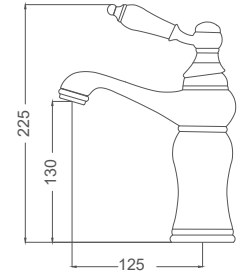

Basin Faucet

Lavabo Bataryası
Batterie de Lavabo
خلائط مغسلة

Code / Kod: NVA100

Pieces in Cartoon / Koli: 6 Pcs

- 35mm Ceramic Cartridge
- PVD Gold Color