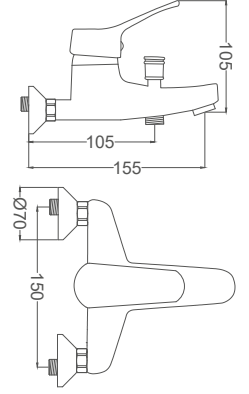

Bathroom Faucet

Banyo Bataryası
Batterie Salle de Bain
خلائط حمام

Code / Kod: **ASF103**
Pieces in Cartoon / Koli: 12 Pcs

- 40mm Ceramic Cartridge
- Single Brass Body

Kitchen Faucet

Eviye Bataryası
Batterie Cygne D'évier
خلائط مجلى شمعدان

Code / Kod: **ASF102**
Pieces in Cartoon / Koli: 12 Pcs

- 40mm Ceramic Cartridge
- 50 Cm Flexible Connection
- Easy Installation With Single Screw
- Moving Aerator

Ornamented Kitchen Faucet

Aplik Eviye Bataryası
Batterie D'évier en Applique
خلائط مجلى شمعدان

Code / Kod: **ASF106**
Pieces in Cartoon / Koli: 12 Pcs

- 40mm Ceramic Cartridge
- Single Brass Body

Swan Neck Kitchen Faucet

Kuğu Lavabo Bataryası
Batterie Cygne D'évier
خلائط مغسلة بجعة

Code / Kod: **ASF101**
Pieces in Cartoon / Koli: 12 Pcs

- 40mm Ceramic Cartridge
- 50 Cm Flexible Connection
- Easy Installation With Single Screw
- Moving Aerator