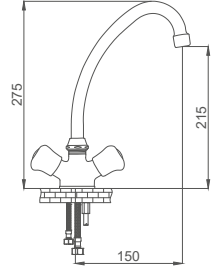

### Swan Neck Faucet

Kuğu Eviye Batarya  
Batterie Cygne de  
خلائط مغسلة بجعة

Code / Kod: **BK005**  
Pieces in Cartoon / Koli: **12 Pcs**

- 50 Cm Flexible Connection
- Easy Installation With Single Screw