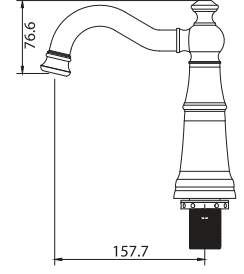

Basin Faucet

Lavabo Bataryası
Batterie de Lavabo
خلائط مغسلة

Code / Kod: NVA101

Pieces in Cartoon / Koli: 6 Pcs

- 35mm Ceramic Cartridge
- Gold Color