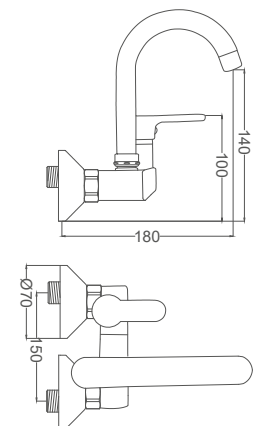

Ornamented Kitchen Faucet

Üstten Borulu Aplike Eviye Bataryası
Batterie D'évier en Applique
خلائ مجلی شمعدان

Code / Kod: **CM136**
Pieces in Cartoon / Koli: 12 Pcs

- 35mm Ceramic Cartridge