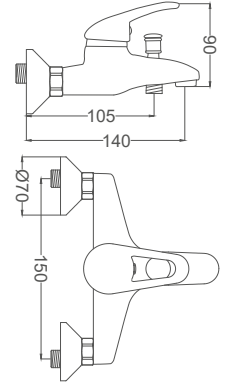

Bathroom Faucet

Banyo Bataryası
Batterie Salle de Bain
خلائ حمام

Code / Kod: RS220
Pieces in Cartoon / Koli: 12 Pcs

- 40mm Ceramic Cartridge
- Single Brass Body

Swan Neck Kitchen Faucet

Kuğu Eviye Bataryası
Batterie Cygne D'évier
خلائ مجلی بجعة

Code / Kod: RS223
Pieces in Cartoon / Koli: 12 Pcs

- 40mm Ceramic Cartridge
- 50 Cm Flexible Connection
- Easy Installation With Single Screw
- Brass Tube

Basin Faucet

Lavabo Bataryası
Batterie de Lavabo
خلائ مغسلة

Code / Kod: RS114
Pieces in Cartoon / Koli: 12 Pcs

- 40mm Ceramic Cartridge
- Single Brass Body
- 50 Cm Flexible Connection

Swan Neck Kitchen Faucet

Kuğu Lavabo Bataryası
Batterie Cygne D'évier
خلائ مغسلة بجعة

Code / Kod: RS229
Pieces in Cartoon / Koli: 12 Pcs

- 40mm Ceramic Cartridge
- 50 Cm Flexible Connection
- Easy Installation With Single Screw
- Brass Tube

Ornamented Kitchen Faucet

Aplik Eviye Bataryası
Batterie D'évier en Applique
خلائ مجلی شمعدان

Code / Kod: RS230
Pieces in Cartoon / Koli: 12 Pcs

- 40mm Ceramic Cartridge
- Single Brass Body
- Brass Tube