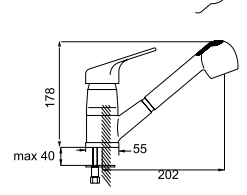

### Pull-Out Kitchen Faucet

Spiralli Eviye Bataryası  
Batterie à Evier en Spirale  
خراط مجلى حلزوني

Code / Kod: **SER105**  
Pieces in Cartoon / Koli: 12 Pcs

- 40mm Ceramic Cartridge
- Single Brass Body
- 50 Cm Flexible Connection