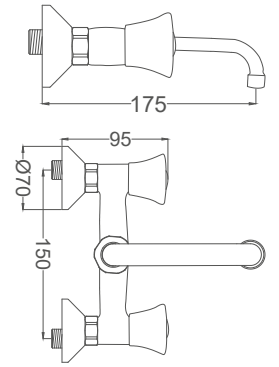

Swan Neck Kitchen Faucet

Kuğu Borulu Eviye Bataryası
Batterie Cygne D'évier
خلائ مجلى بجعة

Code / Kod: **ULT209**
Pieces in Cartoon / Koli: 12 Pcs