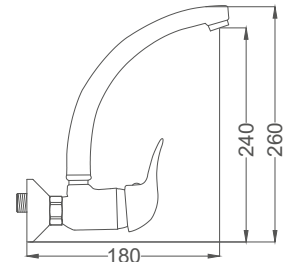

Ornamented Kitchen Faucet

Ters Aplik Eviye Bataryası
Batterie D'évier en Applique
خراط مجلى شمعدان

Code / Kod: **SER112**
Pieces in Cartoon / Koli: 12 Pcs

- 40mm Ceramic Cartridge
- Single Brass Body