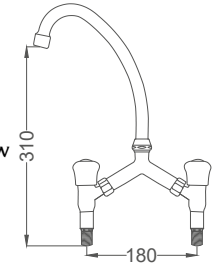

Bridge Basin Faucet

Köprü Lavabo Bataryası
Batterie-Pont de Lavabo
خلائط مغسلة جسر

Code / Kod: **BK230**

Pieces in Cartoon / Koli: **12 Pcs**

- 50 Cm Flexible Connection
- Easy Installation With Single Screw

Bathroom Faucet

Banyo Bataryası
Batterie Salle de Bain
خلائط حمام

Code / Kod: **BK001**

Pieces in Cartoon / Koli: **12 Pcs**