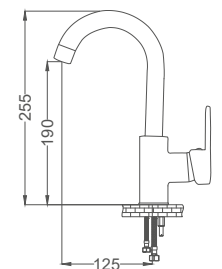

### Swan Neck Kitchen Faucet

Siyah Altın Kuğu Lavabo Bataryası  
Batterie Cygne D'évier

خلاط مغسلة بجعة

Code / Kod: **ZRV201**

Pieces in Cartoon / Koli: 12 Pcs

- 35mm Ceramic Cartridge
- 50 Cm Flexible Connection
- Easy Installation With Single Screw