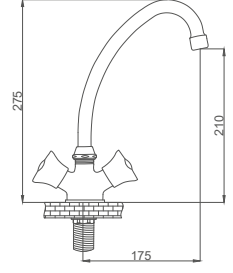

### Swan Neck Kitchen Faucet Long Tailed

Kuğu Kuyruklu Eviye Bataryası  
Batterie Cygne D'évier en Queue  
خلائط مجلى بجعة بذب

Code / Kod: **ULT210**

Pieces in Cartoon / Koli: 12 Pcs

- 50 Cm Flexible Connection
- Easy Installation With Single Screw