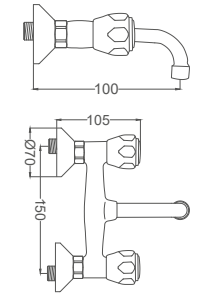

Eagle Faucet

Dönerli Lavabo Bataryası
Batterie de Lavabo
خلط نسر

Code / Kod: UZYZ201

Pieces in Cartoon / Koli: 12 Pcs