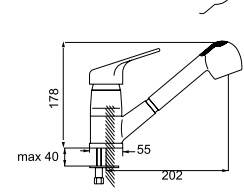

### Pull-Out Kitchen Faucet

Spiralli Eviye Bataryası  
Batterie à Evier en Spirale  
خلائط مجلی حلزونی

Code / Kod: **RS224**  
Pieces in Cartoon / Koli: 12 Pcs

- 40mm Ceramic Cartridge
- 50 Cm Flexible Connection
- Brass Body