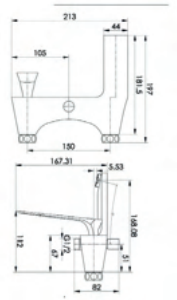

Bathroom Faucet

Banyo Bataryası
Batterie Sallee de Bain
خلاط حمام

Code / Kod: **MRY103**
Pieces in Cartoon / Koli: 6 Pcs

- 35mm Ceramic Cartridge
- Single Brass Body