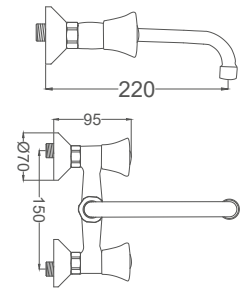

### Swan Neck Faucet

Kuğu Batarya  
Batterie Cygne de  
خلائط مغسلة بجعة

Code / Kod: **ULT205**

Pieces in Cartoon / Koli: 12 Pcs

- 50 Cm Flexible Connection
- Easy Installation With Single Screw