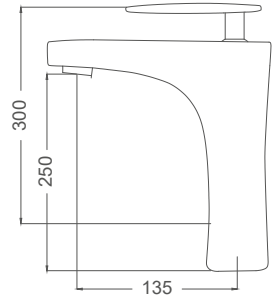

### Basin Faucet

30cm Çanak Lavabo Bataryası  
Batterie de Lavabo  
خلاط مغسلة

Code / Kod: **VRA108**

Pieces in Cartoon / Koli: **6 Pcs**

- 35mm Ceramic Cartridge