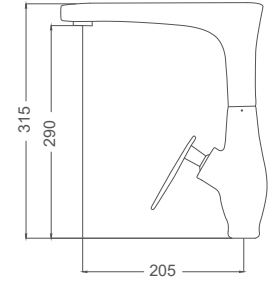

Ornamented Kitchen Faucet

Aplik Eviye Bataryası
Batterie D'évier en Applique
خلاط مجلى شمعدان

Code / Kod: **VRA106**
Pieces in Cartoon / Koli: 6 Pcs

- 35mm Ceramic Cartridge

WARRANTY 2 YEARS