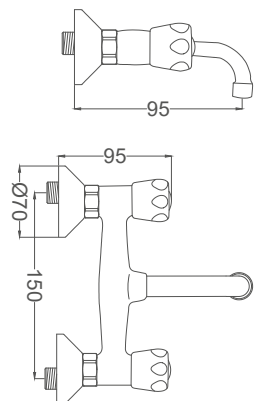

Swan Neck Faucet

Kuğu Eviye Batarya
Batterie Cygne de
خلائط مغسلة بجعة

Code / Kod: **BK005**
Pieces in Cartoon / Koli: **12 Pcs**

- 50 Cm Flexible Connection
- Easy Installation With Single Screw

Bathroom Faucet

Dönerli Lavabo Bataryası
Batterie de Lavabo
خلائط مجلی دوار

Code / Kod: **BK009**
Pieces in Cartoon / Koli: **12 Pcs**

Eagle Faucet

Kartal Lavabo Batarya
Batterie de Lavabo
خلائط نسر

Code / Kod: **BK004**
Pieces in Cartoon / Koli: **12 Pcs**

- 50 Cm Flexible Connection

Basin Faucet - Fixed

Sabit Lavabo Bataryası
Batterie de Lavabo - Fixé
خلائط مغسلة - ثابت

Code / Kod: **BK003**
Pieces in Cartoon / Koli: **12 Pcs**