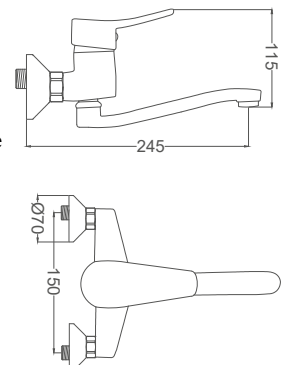

Ornamented Kitchen Faucet

Aplik Eviye Bataryası
Batterie D'évier en Applique
خلائم مجلى شمعدان

Code / Kod: **GRN505**
Pieces in Cartoon / Koli: 6 Pcs

- 40mm Ceramic Cartridge
- Single Body, Brass Casting, Brass Tube