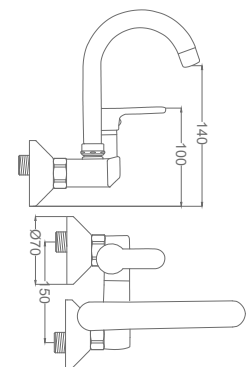

Ornamented Kitchen Faucet

Aplik Eviye Bataryası
Batterie D'évier en Applique
خلاط مجلى شمعدان

Code / Kod: **OMG106**
Pieces in Cartoon / Koli: 6 Pcs

- 40mm Ceramic Cartridge
- Single Brass Body