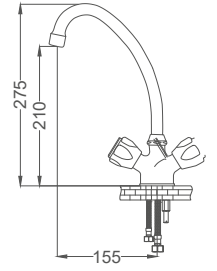

### Swan Neck Kitchen Faucet

Kuğu Eviye Bataryası  
Batterie Cygne D'évier  
خلط مغسلة بجة

Code / Kod: UZYZ205

Pieces in Cartoon / Koli: 12 Pcs

- 50 Cm Flexible Connection
- Easy Installation With Single Screw