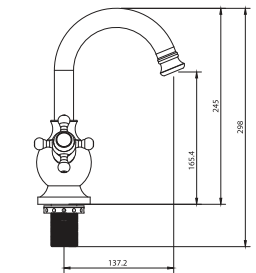

Lavatory Tap

Gold Taharet Musluğu
Robinet D'ablution
صنوبر المرخاض

Code / Kod: **DKR003**
Pieces in Cartoon / Koli: 6 Pcs

- Gold Color
- Open-Close
- 1/2 - 3/8

WARRANTY 2 YEARS