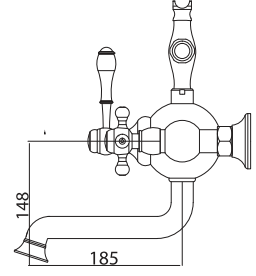

Neck Kitchen Faucet

Eviye Bataryası
Batterie Cygne D'évier
خلائط مجلى بجعة

Code / Kod: **ANT102**
Pieces in Cartoon / Koli: 6 Pcs

- Open-Close