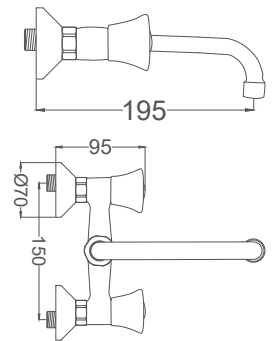

### Swan Neck Kitchen Faucet

Kuğu Borulu Eviye Bataryası  
Batterie Cygne D'évier  
خلائ مجلى بجعة

Code / Kod: **ULT209**  
Pieces in Cartoon / Koli: 12 Pcs