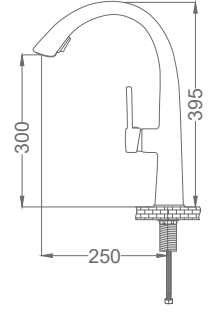

### Neck Kitchen Faucet

Krom Eviye Bataryası  
Batterie Cygne D'évier  
خلاط مجلى بجعة

Code / Kod: **DVA001**  
Pieces in Cartoon / Koli: 6 Pcs

- 35mm Ceramic Cartridge
- Tek Gövde, Pirinç Döküm
- 50 Cm 1. kalite flex Bağlantı
- Tek Vidalı Kolay Montaj
- Nelon Hortumu