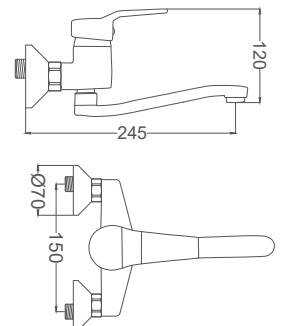

Ornamented Kitchen Faucet

Aplik Eviye Bataryası
Batterie D'évier en Applique
خلاط مجلى شمعدان

Code / Kod: BR104
Pieces in Cartoon / Koli: 12 Pcs

- 40mm Ceramic Cartridge
- 50 Cm Flexible Connection
- Brass Tube