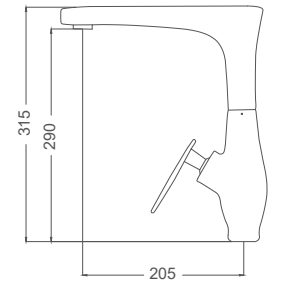

Neck Kitchen Faucet

Eviye Bataryası
Batterie Cygne D'évier
خلائط مجل ي بجعة

Code / Kod: **PRA102**

Pieces in Cartoon / Koli: **6 Pcs**

- 35mm Ceramic Cartridge