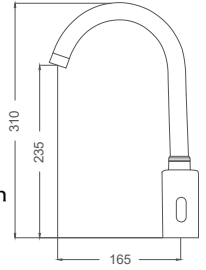

Photocell Controlled Kitchen Faucet - Single Entry

Fotoselli Eviye Bataryası (Tek Giriş)
Batterie à Photocelles D'évier - Unique Entrée
خلائط بحساس فوتوسیل - مدخل احادي

Code / Kod: **FT004**
Pieces in Cartoon / Koli: **10 Pcs**

- Brass Body, Brass Tube
- 50 Cm Flexible Connection
- Photocell
- Single Entry
- AC Powered With Battery Option

Fotoselli Pisuvar Sıva Altı

Code / Kod: **FT009**
Pieces in Cartoon / Koli: **8 Pcs**

- Photocell