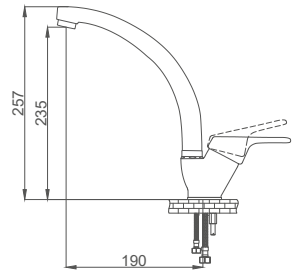

### Swan Neck Kitchen Faucet

Kuğu Eviye Bataryası  
Batterie Cygne D'évier  
خلائ مجلی بجعة

**Code / Kod:** RS223  
**Pieces in Cartoon / Koli:** 12 Pcs

- 40mm Ceramic Cartridge
- 50 Cm Flexible Connection
- Easy Installation With Single Screw
- Brass Tube