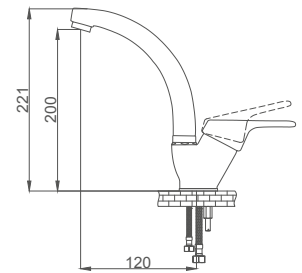

Swan Neck Kitchen Faucet

Kuğu Lavabo Bataryası
Batterie Cygne D'évier
خلائ مغسلة بجعة

Code / Kod: RS229
Pieces in Cartoon / Koli: 12 Pcs

- 40mm Ceramic Cartridge
- 50 Cm Flexible Connection
- Easy Installation With Single Screw
- Brass Tube

Ornamented Kitchen Faucet

Aplik Eviye Bataryası
Batterie D'évier en Applique
خلائ مجلی شمعدان

Code / Kod: RS230
Pieces in Cartoon / Koli: 12 Pcs

- 40mm Ceramic Cartridge
- Single Brass Body
- Brass Tube