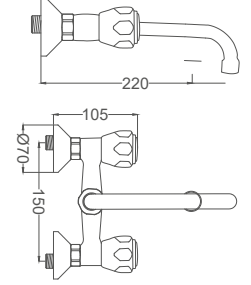

### Swan Neck Kitchen Faucet

Kuğu Eviye Bataryası  
Batterie Cygne D'évier  
خلط مغسلة بجة

Code / Kod: UZYZ205

Pieces in Cartoon / Koli: 12 Pcs

- 50 Cm Flexible Connection
- Easy Installation With Single Screw