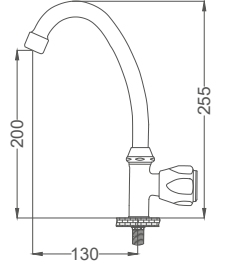

Single Entrance Tabletop Basin Faucet

Tek Girişli Mermer Üstü Lavabo Bataryası
Batterie de Lavabo - Unique Sur Marbre
خلاط مغسلة - رخام فوقه فردي

- 50 Cm Flexible Connection

Code / Kod: AYL208

Pieces in Cartoon / Koli: 30 Pcs