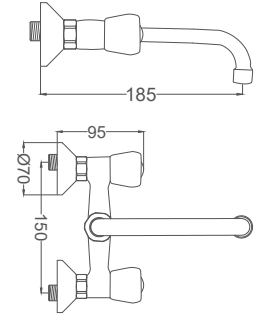

Swan Neck Faucet

Kuğu Eviye Batarya
Batterie Cygne de
خلائط مغسلة بجعة

Code / Kod: **BK005**
Pieces in Cartoon / Koli: **12 Pcs**

- 50 Cm Flexible Connection
- Easy Installation With Single Screw

Bathroom Faucet

Dönerli Lavabo Bataryası
Batterie de Lavabo
خلائط مجلی دوار

Code / Kod: **BK009**
Pieces in Cartoon / Koli: **12 Pcs**

Eagle Faucet

Kartal Lavabo Batarya
Batterie de Lavabo
خلائط نسر

Code / Kod: **BK004**
Pieces in Cartoon / Koli: **12 Pcs**

- 50 Cm Flexible Connection

Basin Faucet - Fixed

Sabit Lavabo Bataryası
Batterie de Lavabo - Fixé
خلائط مغسلة - ثابت

Code / Kod: **BK003**
Pieces in Cartoon / Koli: **12 Pcs**