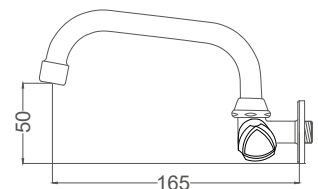

Single Entrance Tabletop Basin Faucet

Gerçek Tek Girişli Duvardan Lavabo Bataryası
Batterie de Lavabo - Unique Sur Marbre
خلاط مجلی فردي جداري

Code / Kod: **GR010**

Pieces in Cartoon / Koli: 30 Pcs

Single Entrance Tabletop Basin Faucet

Ultra Tek Girişli Duvardan Lavabo Bataryası
Batterie de Lavabo - Unique Sur Marbre
خلاط مغسلة - رخام فوقه فردي

Code / Kod: **ULT207**

Pieces in Cartoon / Koli: 30 Pcs

Single Entrance Tabletop Basin Faucet

GMS Tek Girişli Duvardan Lavabo Bataryası
Batterie de Lavabo - Unique Sur Marbre
خلاط مغسلة - رخام فوقه فردي

Code / Kod: **BK006**

Pieces in Cartoon / Koli: 30 Pcs

Single Entrance Tabletop Basin Faucet

Uzay Tek Girişli Duvardan Lavabo Bataryası
Batterie de Lavabo - Unique Sur Marbre
خلاط مغسلة - رخام فوقه فردي

Code / Kod: **UZY207**

Pieces in Cartoon / Koli: 30 Pcs

Single Entrance Tabletop Basin Faucet

Aylin Tek Girişli Duvardan Lavabo Bataryası
Batterie de Lavabo - Unique Sur Marbre
خلاط مغسلة - رخام فوقه فردي

Code / Kod: **AYL207**

Pieces in Cartoon / Koli: 30 Pcs