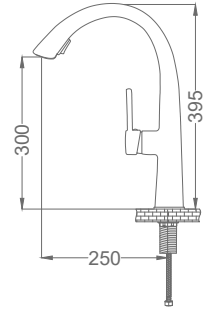

Neck Kitchen Faucet

Eviye Bataryası (Pudra Renkli)
Batterie Cygne D'évier
خلاط مجلى بجعة

Code / Kod: **DVA002**
Pieces in Cartoon / Koli: 6 Pcs

- 35mm Ceramic Cartridge
- Single Brass Body
- 50 Cm Flexible Connection
- Easy Installation With Single Screw
- Nelon Hose